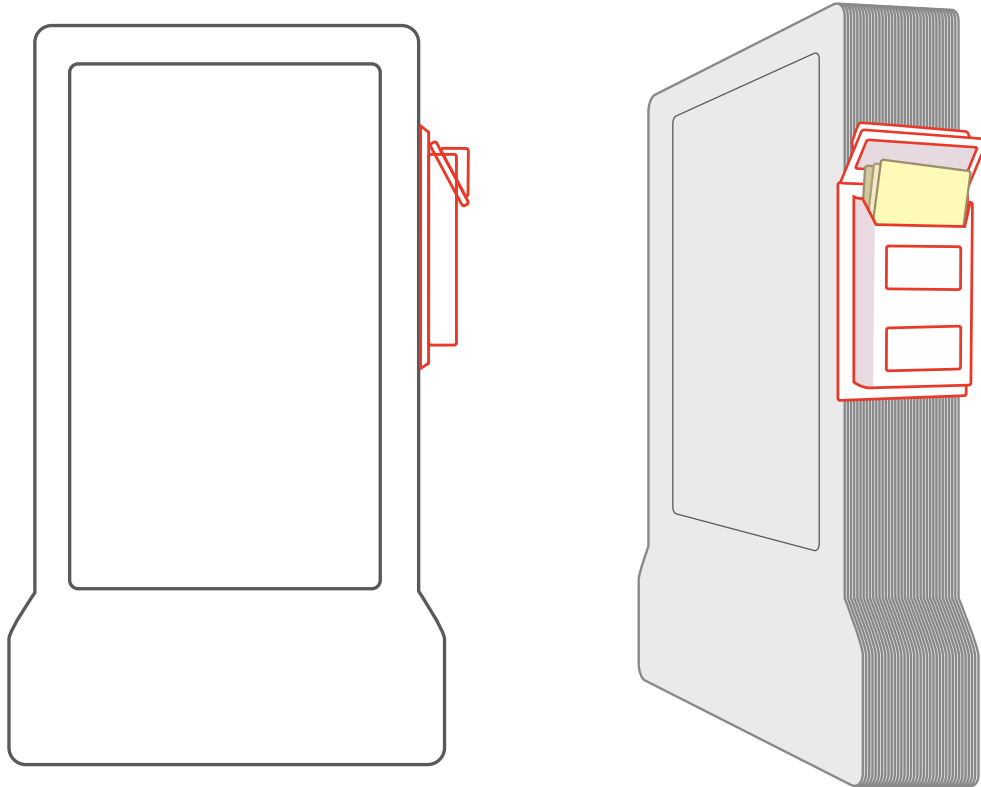

協賛特典

看板ケースPR

シェアサイクル看板ケースに、ご希望のチラシを取り付けてPRいたします。
オペレーションチームにより、週に1回以上チラシの補充を行います。

外寸:横143mm×縦240mm×奥行25mm サイズ:A4三つ折り

看板ケースPR ご希望のステーション 1ヶ所/1ヶ月

協賛金 1口(1万円)

(協賛金額に応じて台数、または期間を変更可能です。)

その他付随する特典