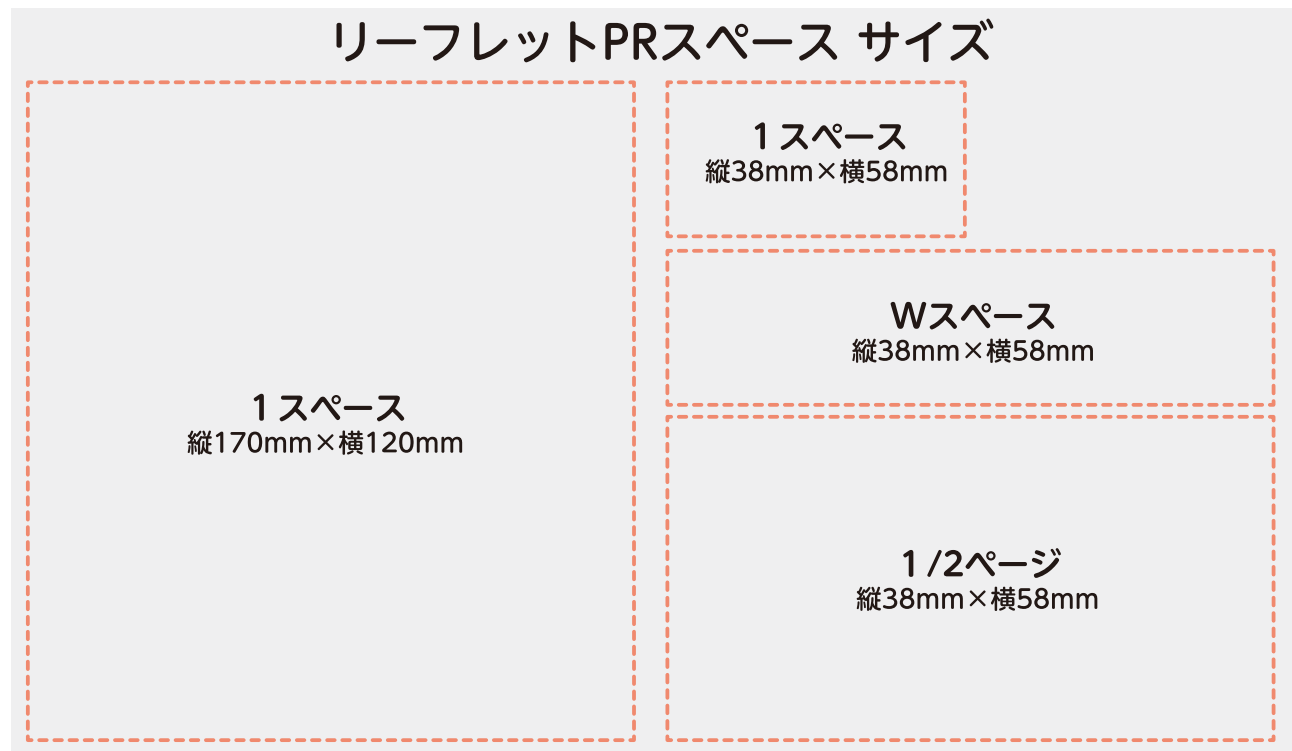

協賛特典

リーフレットPR

府中市・国分寺市・稲城市・調布市・国立市のステーションや施設、約150ヶ所以上に設置されているリーフレットです。 毎月発行 15,000部(5月現在)

リーフレットPRスペース サイズ

協賛金 1口(1万円)	1スペース/1ヶ月
協賛金 2口(2万円)	Wスペース/1ヶ月
協賛金 4口(4万円)	1/2ページ/1ヶ月
協賛金 8口(8万円)	1ページ/1ヶ月

その他の掲載方法(イベントで地図部分を利用したい等)もご相談いただけます。